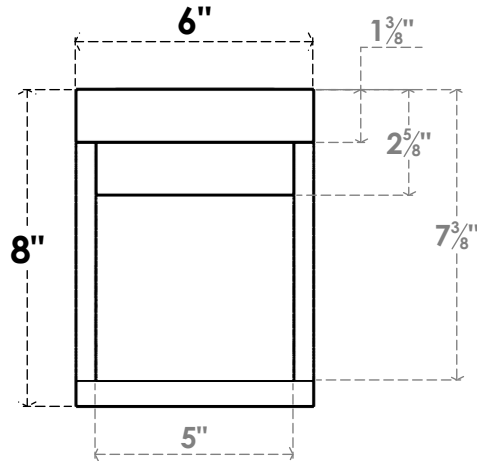

# ITEM NUMBER: RFTURO06X08000X12000X008RIV00RCPR

6"W X 8"H X 12"L TIMBERTHANE ROUGH CEDAR RIVERA FAUX WOOD OPEN RAFTER TAIL, 8"L END, PRIMED TAN

**FRONT PROFILE**

**ISOMETRIC**

GENERATED DATE : 03/02/2023