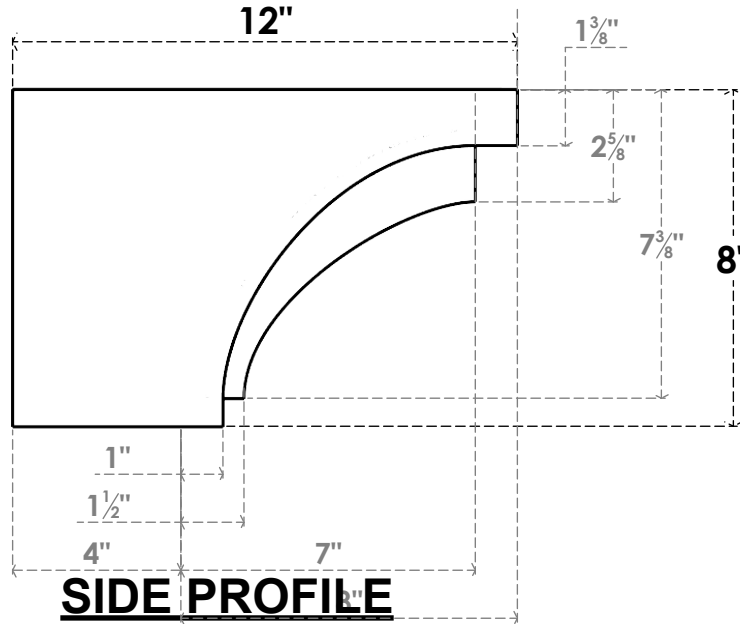

# ITEM NUMBER: RFTURO06X08000X12000X008RIV00RCPR

6"W X 8"H X 12"L TIMBERTHANE ROUGH CEDAR RIVERA FAUX WOOD OPEN RAFTER TAIL, 8"L END, PRIMED TAN

**FRONT PROFILE**

**ISOMETRIC**

GENERATED DATE : 03/02/2023